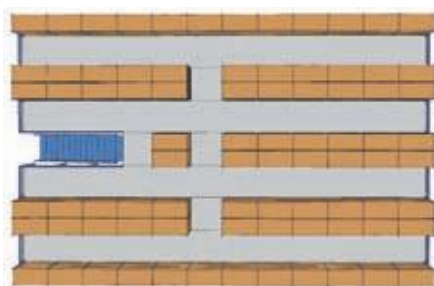

**NEU**

**META**

Sisteme de Rafturi

- timp scurt de acces folosind principiul „marfa catre om” cu cresterea capacitatii de comisionare pana la 60%
- economisirea timpului de deplasare (pana la 80%)
- Organizarea de locuri de munca ergonomice si sistematice cu transportarea continua a marfii la locul de munca
- vedere de ansamblu mai buna la comisionare, cu reducerea timpului de informare cu pana la 30%
- acces direct la toate articolele
- Evitarea greseliilor prin inventarierea permanenta a stocului cu un soft inteligent de administrare a depozitului
- siguranta inalta prin accesul marfii controlate in sisteme inchise
- densitate mare a depozitului cu exploatarea optima a spatiului prin folosirea rafturilor inalte
- posibilitate de depozitare pe dubla adancime

### AKL = Depozit automatizat pentru piese mici:

Cu cat sortimentele de produse sunt mai numeroase, cu cat marimea marfii e mai mica si cu cat numarul de produse neinsemnate comisionate este mai mare, cu atat profitati mai mult de avantajele sistemului META HIGH-CLIP® AKL.

Produsele dvs. se depoziteaza compact in AKL, in cel mai ingust spatiu. Astfel, caracteristicile spatiului sunt exploatate optim. La cerere, marfa se ridica din locul in care este depozitata de catre un aparat automat si performant care deservește raftul si este condusa catre o zona centrala de comisionare.