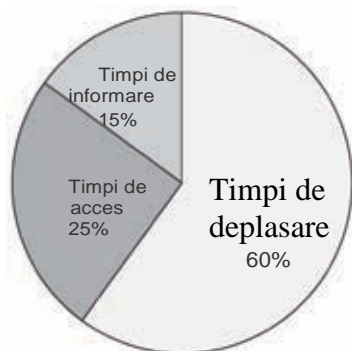

**NEU**

**META**

Sisteme de Rafturi

- timp scurt de acces folosind principiul „marfa catre om” cu cresterea capacitatii de comisionare pana la 60%
- economisirea timpului de deplasare (pana la 80%)
- Organizarea de locuri de munca ergonomice si sistematice cu transportarea continua a marfii la locul de munca
- vedere de ansamblu mai buna la comisionare, cu reducerea timpului de informare cu pana la 30%
- acces direct la toate articolele
- Evitarea greseliilor prin inventarierea permanenta a stocului cu un soft inteligent de administrare a depozitului
- siguranta inalta prin accesul marfii controlate in sisteme inchise
- densitate mare a depozitului cu exploatarea optima a spatiului prin folosirea rafturilor inalte
- posibilitate de depozitare pe dubla adancime

### Economia de timp cu META AKL

### AKL = Depozit automatizat pentru piese mici:

Cu cat sortimentele de produse sunt mai numeroase, cu cat marimea marfii e mai mica si cu cat numarul de produse neinsemnate comisionate este mai mare, cu atat profitati mai mult de avantajele sistemului META HIGH-CLIP® AKL.