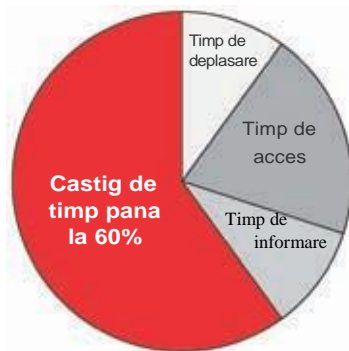

NEU

META

Sisteme de Rafturi

- timp scurt de acces folosind principiul „marfa catre om” cu cresterea capacitatii de comisionare pana la 60%
- economisirea timpului de deplasare (pana la 80%)
- Organizarea de locuri de munca ergonomice si sistematice cu transportarea continua a marfii la locul de munca
- vedere de ansamblu mai buna la comisionare, cu reducerea timpului de informare cu pana la 30%
- acces direct la toate articolele
- Evitarea greseliilor prin inventarierea permanenta a stocului cu un soft inteligent de administrare a depozitului
- siguranta inalta prin accesul marfii controlate in sisteme inchise
- densitate mare a depozitului cu exploatarea optima a spatiului prin folosirea rafturilor inalte
- posibilitate de depozitare pe dubla adancime

Economia de timp cu META AKL