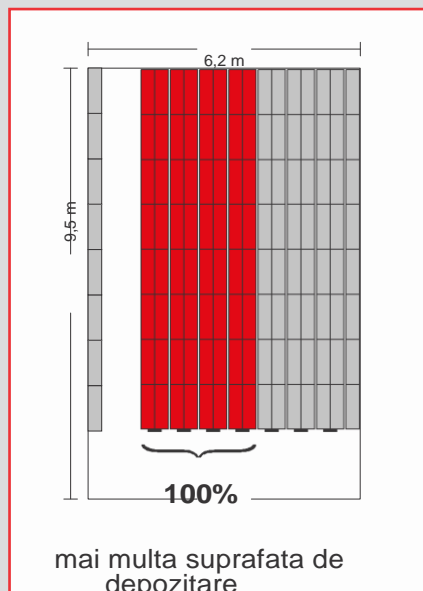

META MULTIBLOC® Rafturi mobile cu polite

Solutia pentru problema dvs. de spatiu ...

Sisteme de Rafturi

Peste tot unde locul de depozitare este insuficient sau unde ar trebui suprafete noi pentru depozitare, rafturile mobile META MULTIBLOC® sunt baza ideala a conceptului de imbunatatire.

In aceste cazuri folosind rafturile mobile cu polite META MULTIBLOC® cresteti semnificativ gradul de utilizare al spatiului depozitului dvs.

Puteti obtine in depozitul dvs. existent o capacitate suplimentara de depozitare cu pana la 100%. Alternativ, pentru marfa existenta in depozit se reduce suprafata de depozitare cu pana la 50% din suprafata initiala.