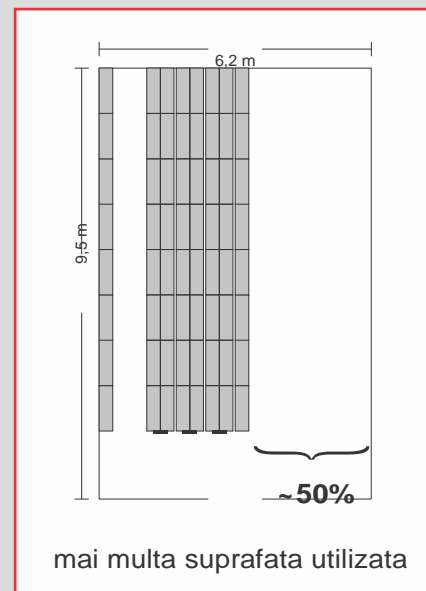

In aceste cazuri folosind rafturile mobile cu polite META MULTIBLOC® cresteti semnificativ gradul de utilizare al spatiului depozitului dvs.

Puteti obtine in depozitul dvs. existent o capacitate suplimentara de depozitare cu pana la 100%. Alternativ, pentru marfa existenta in depozit se reduce suprafata de depozitare cu pana la 50% din suprafata initiala.