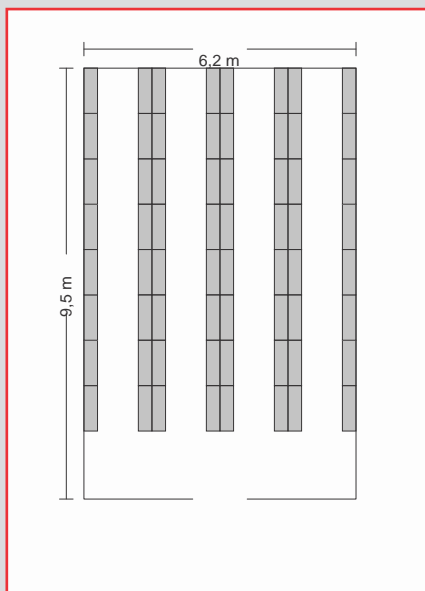

META MULTIBLOC® Rafturi mobile cu polite

Solutia pentru problema dvs. de spatiu ...

Sisteme de Rafturi

Peste tot unde locul de depozitare este insuficient sau unde ar trebui suprafete noi pentru depozitare, rafturile mobile META MULTIBLOC® sunt baza ideala a conceptului de imbunatatire.

In aceste cazuri folosind rafturile mobile cu polite META MULTIBLOC® cresteti semnificativ gradul de utilizare al spatiului depozitului dvs.

Puteti obtine in depozitul dvs. existent o capacitate suplimentara de depozitare cu pana la 100%. Alternativ, pentru marfa existenta in depozit se reduce suprafata de depozitare cu pana la 50% din suprafata initiala.